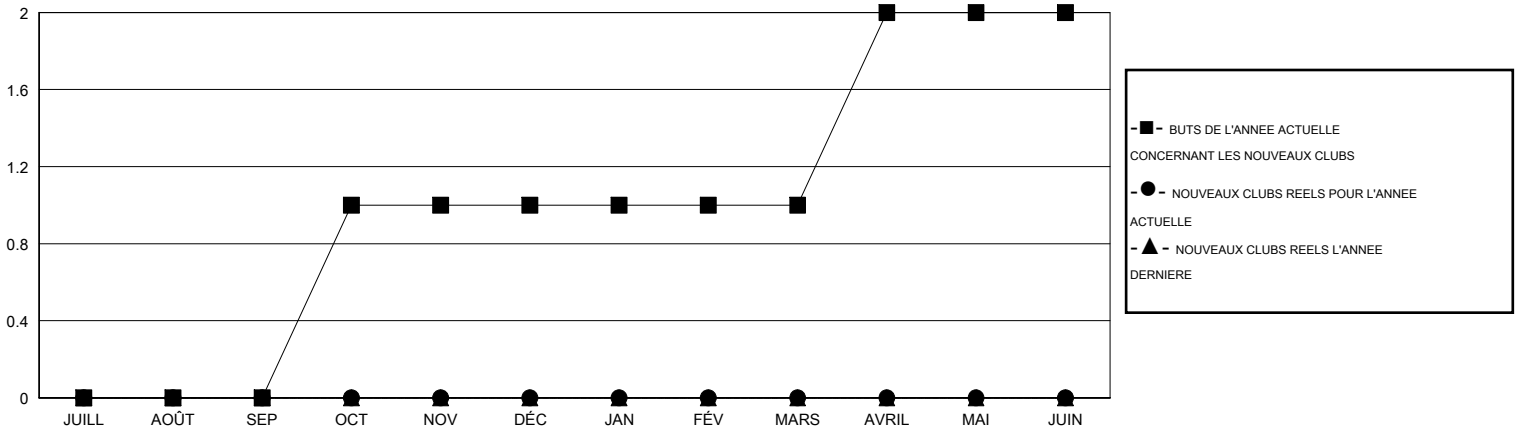

MONTHLY MEMBERSHIP PROGRESS REPORT

District 103 W

Results as of: 5/31/2017

GMT: Jean-Jacques STOFFEL-MUNCK

LIEU FRANCE

RC EME

Clubs				Membres			
RESULTATS POUR 2016-2017				RESULTATS POUR 2016-2017			
TRIMESTRE	BUT CONCERNANT LES NOUVEAUX CLUBS	NOUVEAUX CLUBS	CLUBS ANNULÉS	TRIMESTRE	OBJECTIF DE CROISSANCE NETTE DES NOUVEAUX MEMBRES (excluant les membres réintégrés ou transférés)	TOTAL DE LA CROISSANCE DES NOUVEAUX MEMBRES (excluant les membres réintégrés ou transférés)	TOTAL DES MEMBRES RADIES (y compris les transferts)
JUILL/AOÛT/SEP	0	0	1	JUILL/AOÛT/SEP	-3	20	21
OCT/NOV/DÉC	1	0	0	OCT/NOV/DÉC	3	26	45
JAN/FÉV/MARS	0	0	0	JAN/FÉV/MARS	4	41	28
AVRIL/MAI/JUIN	1	0	1	AVRIL/MAI/JUIN	3	18	14

BUTS ET NOUVEAUX CLUBS REELS - CUMULATIF

BUTS ET MEMBRES REELS - CUMULATIF

CLUBS RADIES: 2	48 CLUBS OF 85 ONT AJOUTE 1 OU PLUSIEURS NOUVEAUX MEMBRES	DISTRIBUTION PAR SEXE
		HOMME 1,437 (78.83%)
		FEMME 386 (21.17%)
MEMBRES RADIES	CLIQUEZ ICI POUR LES INFORMATIONS CUMULATIVES SUR LES EFFECTIFS	NOMBRE TOTAL DE MEMBRES D'UNITÉS FAMILIALES 10
DECEDE 10		MEMBRES DE FAMILLE QUI RÉGENT LA MOITIÉ DES COTISATIONS 5
CLUB ANNULÉ 4		
AUTRE 94		
TOTAL 108		