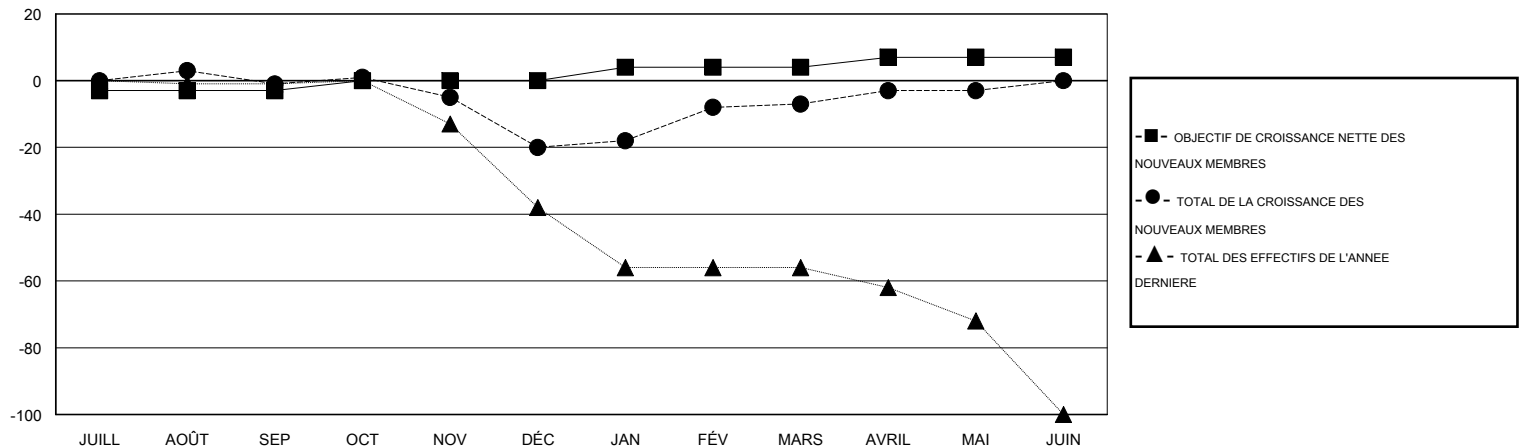

MONTHLY MEMBERSHIP PROGRESS REPORT

District 103 W

Results as of: 5/31/2017

GMT: Jean-Jacques STOFFEL-MUNCK

LIEU FRANCE

RC EME

Clubs				Membres			
RESULTATS POUR 2016-2017				RESULTATS POUR 2016-2017			
TRIMESTRE	BUT CONCERNANT LES NOUVEAUX CLUBS	NOUVEAUX CLUBS	CLUBS ANNULÉS	TRIMESTRE	OBJECTIF DE CROISSANCE NETTE DES NOUVEAUX MEMBRES (excluant les membres réintégrés ou transférés)	TOTAL DE LA CROISSANCE DES NOUVEAUX MEMBRES (excluant les membres réintégrés ou transférés)	TOTAL DES MEMBRES RADIES (y compris les transferts)
JUILL/AOÛT/SEP	0	0	1	JUILL/AOÛT/SEP	-3	20	21
OCT/NOV/DÉC	1	0	0	OCT/NOV/DÉC	3	26	45
JAN/FÉV/MARS	0	0	0	JAN/FÉV/MARS	4	41	28
AVRIL/MAI/JUIN	1	0	1	AVRIL/MAI/JUIN	3	18	14

BUTS ET NOUVEAUX CLUBS REELS - CUMULATIF

BUTS ET MEMBRES REELS - CUMULATIF

CLUBS RADIES: 2	48 CLUBS OF 85 ONT AJOUTE 1 OU PLUSIEURS NOUVEAUX MEMBRES	DISTRIBUTION PAR SEXE
		HOMME 1,437 (78.83%)
		FEMME 386 (21.17%)
MEMBRES RADIES	CLIQUEZ ICI POUR LES INFORMATIONS CUMULATIVES SUR LES EFFECTIFS	NOMBRE TOTAL DE MEMBRES D'UNITÉS FAMILIALES 10
DECEDE 10		MEMBRES DE FAMILLE QUI RÉGENT LA MOITIÉ DES COTISATIONS 5
CLUB ANNULÉ 4		
AUTRE 94		
TOTAL 108		